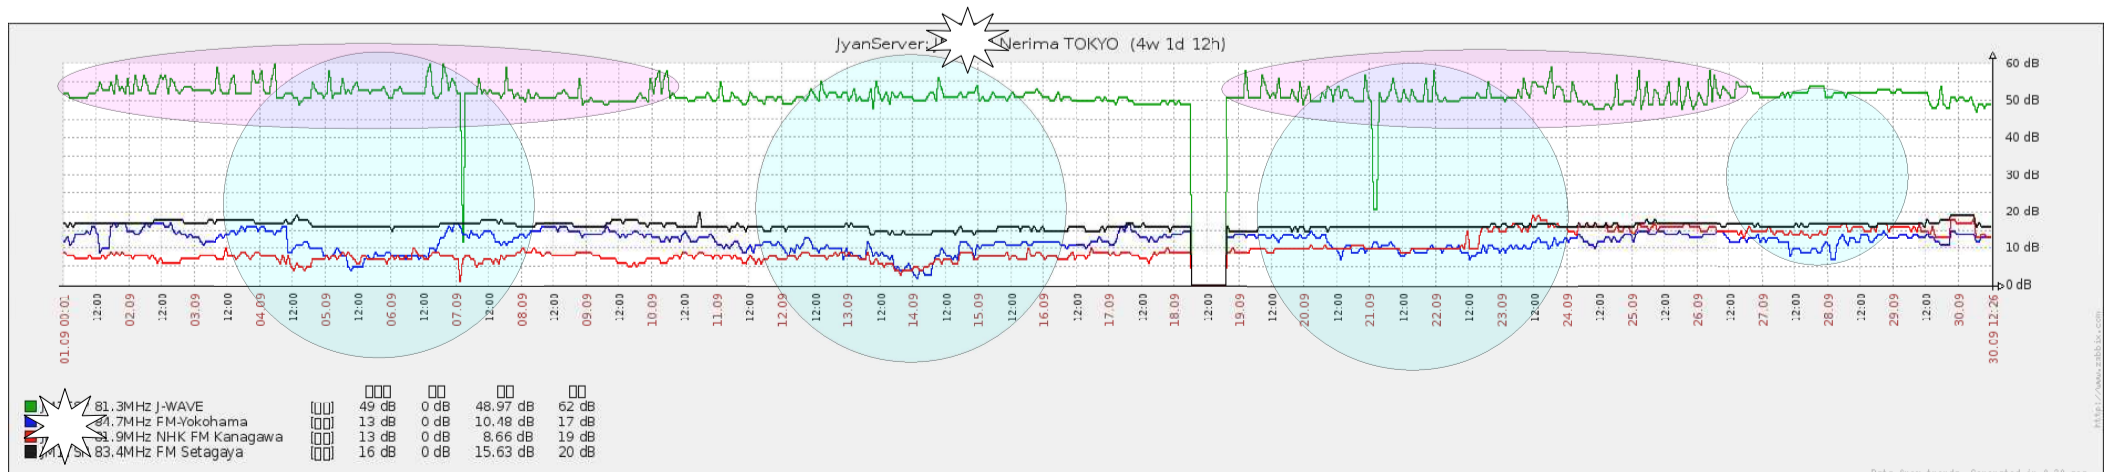

赤と青に沈静化がある

赤と青に沈静化あり

青と赤に沈静化

青に沈静化と赤も遅れて沈静化

緑にレベルアップとパルス

緑に上昇と沈静化が発生

パルスと 青に沈静化

青と赤に沈静化