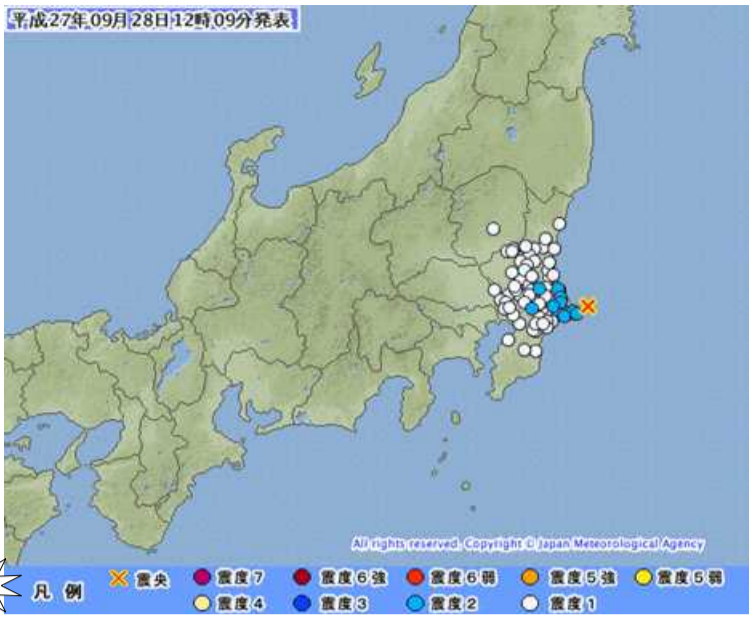

平成27年09月28日12時09分発表

平成27年09月28日12時09分 気象庁発表

(26日にも同じような地震発生)

28日12時04分頃地震がありました。震源地は千葉県東方沖(北緯35.8度、東経141.0度)で、震源の深さは約10km、地震の規模(マグニチュード)は4.1と推定されます。

茨城県 震度2 茨城鹿嶋市鉢形 茨城鹿嶋市宮中* 稲敷市須賀津* 神栖市溝口* 神栖市波崎*

震度1 水戸市金町 水戸市千波町* 水戸市内原町* 日立市助川小学校* 笠間市石井* 笠間市下郷* 笠間市笠間* ひたちなか市南神敷台* 那珂市福田* 小美玉市堅倉* 土浦市常名 土浦市下高津* 石岡市柿岡 石岡市若宮* 龍ヶ崎市役所* 取手市寺田* 牛久市城中町* つくば市天王台* つくば市小荊* 潮来市堀之内 潮来市辻* 美浦村受領* 稲敷市江戸崎甲* 稲敷市役所* 稲敷市柴崎* 稲敷市結佐* 筑西市門井* かすみがうら市上土田* かすみがうら市大和田* 行方市山田* 行方市麻生* 桜川市岩瀬* 桜川市羽田* 銚田市銚田 銚田市造谷* 銚田市汲上*

千葉県 震度2 銚子市川口町 旭市南堀之内* 旭市萩園* 東庄町笹川* 香取市仁良* 成田市花崎町

震度1 銚子市若宮町* 東金市東新宿 東金市日吉台* 旭市高生* 旭市ニ* 多古町多古芝山町小池* 一宮町一宮 長南町長南* 匝瑳市 八日市場ハ* 匝瑳市今泉* 香取市佐原平田 香取市佐原諏訪台* 香取市羽根川* 横芝光町宮川* 山武市松尾町富士見台 山武市埴谷* 山武市蓮沼ハ* 山武市松尾町 五反田*

千葉若葉区小倉台* 野田市鶴奉* 成田市松子* 柏市旭町 柏市大島田* 市原市姉崎* 八千代市大和田新田* 鎌ヶ谷市新鎌ヶ谷* 白井市復* 栄町安食台* 栃木県 震度

1 宇都宮市明保野町

9月22日に、9月24日から25日を中心に23日から28日迄の間に茨城から千葉、横浜ラインで震度3の地震を予測しました。該当地震あり

この地震で、観測可能と思われるのは、鹿島局と船橋局が範囲内です。他局は観測 ROOT が遠くなっています。印西局の茨城が少しかかります。従って、鹿島を十分解析する必要があります。