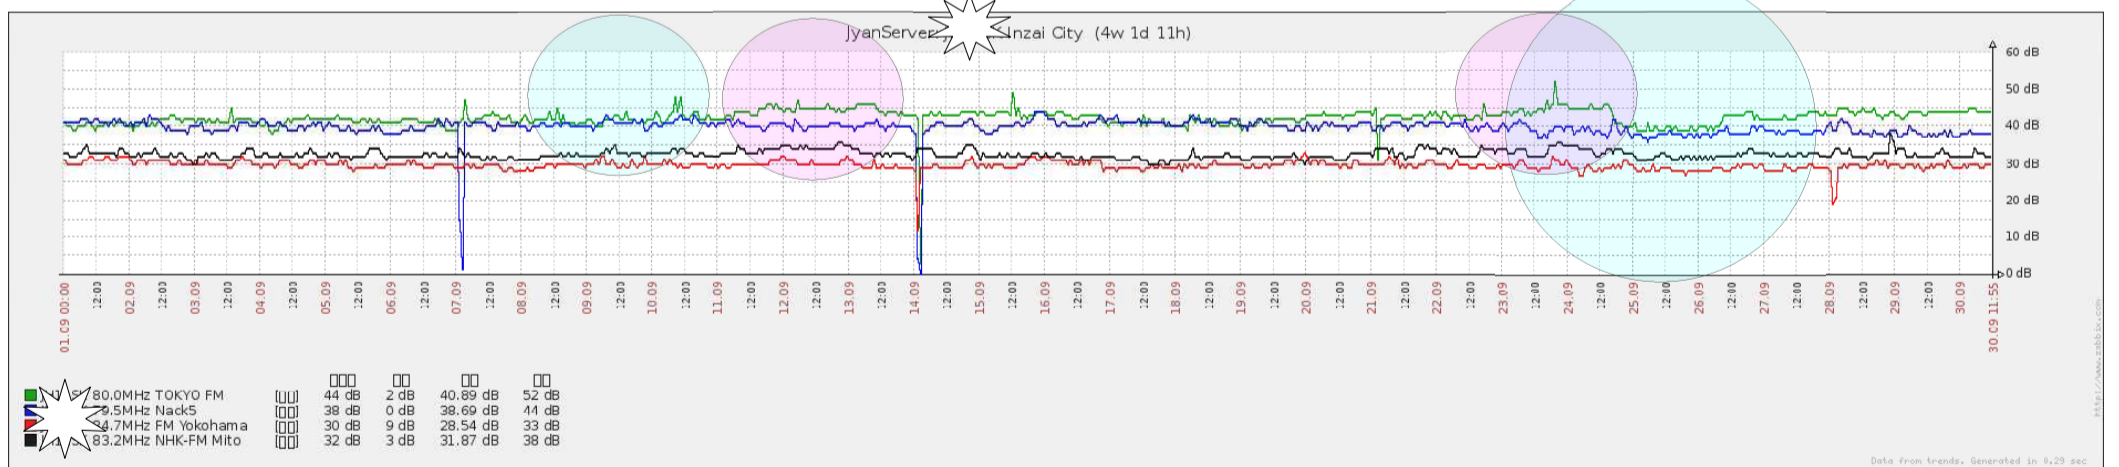

千葉若葉区小倉台* 野田市鶴奉* 成田市松子* 柏市旭町 柏市大島田* 市原市姉崎* 八千代市大和田新田* 鎌ヶ谷市新鎌ヶ谷* 白井市復* 栄町安食台* 栃木県 震度

1 宇都宮市明保野町

9月22日に、9月24日から25日を中心に23日から28日迄の間に茨城から千葉、横浜ラインで震度3の地震を予測しました。該当地震あり

この地震で、観測可能と思われるのは、鹿島局と船橋局が範囲内です。他局は観測 ROOT が遠くなっています。印西局の茨城が少しかかります。従って、鹿島を十分解析する必要があります。

赤と青に沈静化がある

赤と青に沈静化あり

青と赤に沈静化

青に沈静化と赤も遅れて沈静化

緑にレベルアップとパルス

緑に上昇と沈静化が発生

パルスと 青に沈静化

青と赤に沈静化