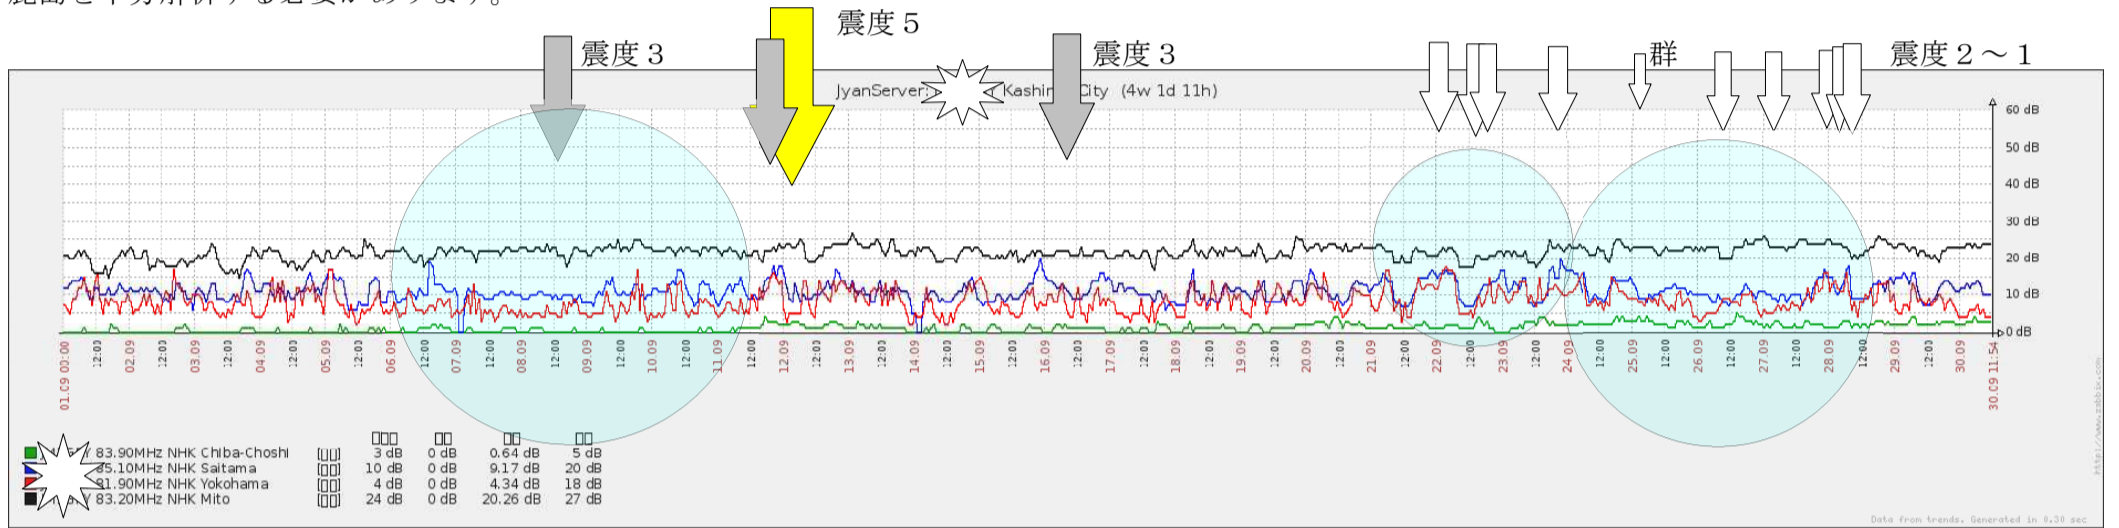

平成27年09月28日12時09分発表

平成27年09月28日12時09分 気象庁発表

(26日にも同じような地震発生)

28日12時04分頃地震がありました。震源地は千葉県東方沖(北緯35.8度、東経141.0度)で、震源の深さは約10km、地震の規模(マグニチュード)は4.1と推定されます。

茨城県 震度2 茨城鹿嶋市鉢形 茨城鹿嶋市宮中* 稲敷市須賀津* 神栖市溝口* 神栖市波崎*

震度1 水戸市金町 水戸市千波町* 水戸市内原町* 日立市助川小学校* 笠間市石井* 笠間市下郷* 笠間市笠間* ひたちなか市南神敷台* 那珂市福田* 小美玉市堅倉* 土浦市常名 土浦市下高津* 石岡市柿岡 石岡市若宮* 龍ヶ崎市役所* 取手市寺田* 牛久市城中町* つくば市天王台* つくば市小荊* 潮来市堀之内 潮来市辻* 美浦村受領* 稲敷市江戸崎甲* 稲敷市役所* 稲敷市柴崎* 稲敷市結佐* 筑西市門井* かすみがうら市上土田* かすみがうら市大和田* 行方市山田* 行方市麻生* 桜川市岩瀬* 桜川市羽田* 銚田市銚田 銚田市造谷* 銚田市汲上*

千葉県 震度2 銚子市川口町 旭市南堀之内* 旭市萩園* 東庄町笹川* 香取市仁良* 成田市花崎町

震度1 銚子市若宮町* 東金市東新宿 東金市日吉台* 旭市高生* 旭市ニ* 多古町多古芝山町小池* 一宮町一宮 長南町長南* 匝瑳市 八日市場ハ* 匝瑳市今泉* 香取市佐原平田 香取市佐原諏訪台* 香取市羽根川* 横芝光町宮川* 山武市松尾町富士見台 山武市埴谷* 山武市蓮沼ハ* 山武市松尾町 五反田*

千葉若葉区小倉台* 野田市鶴奉* 成田市松子* 柏市旭町 柏市大島田* 市原市姉崎* 八千代市大和田新田* 鎌ヶ谷市新鎌ヶ谷* 白井市復* 栄町安食台* 栃木県 震度

1 宇都宮市明保野町

9月22日に、9月24日から25日を中心に23日から28日迄の間に茨城から千葉、横浜ラインで震度3の地震を予測しました。該当地震あり

この地震で、観測可能と思われるのは、鹿島局と船橋局が範囲内です。他局は観測 ROOT が遠くなっています。印西局の茨城が少しかかります。従って、鹿島を十分解析する必要があります。