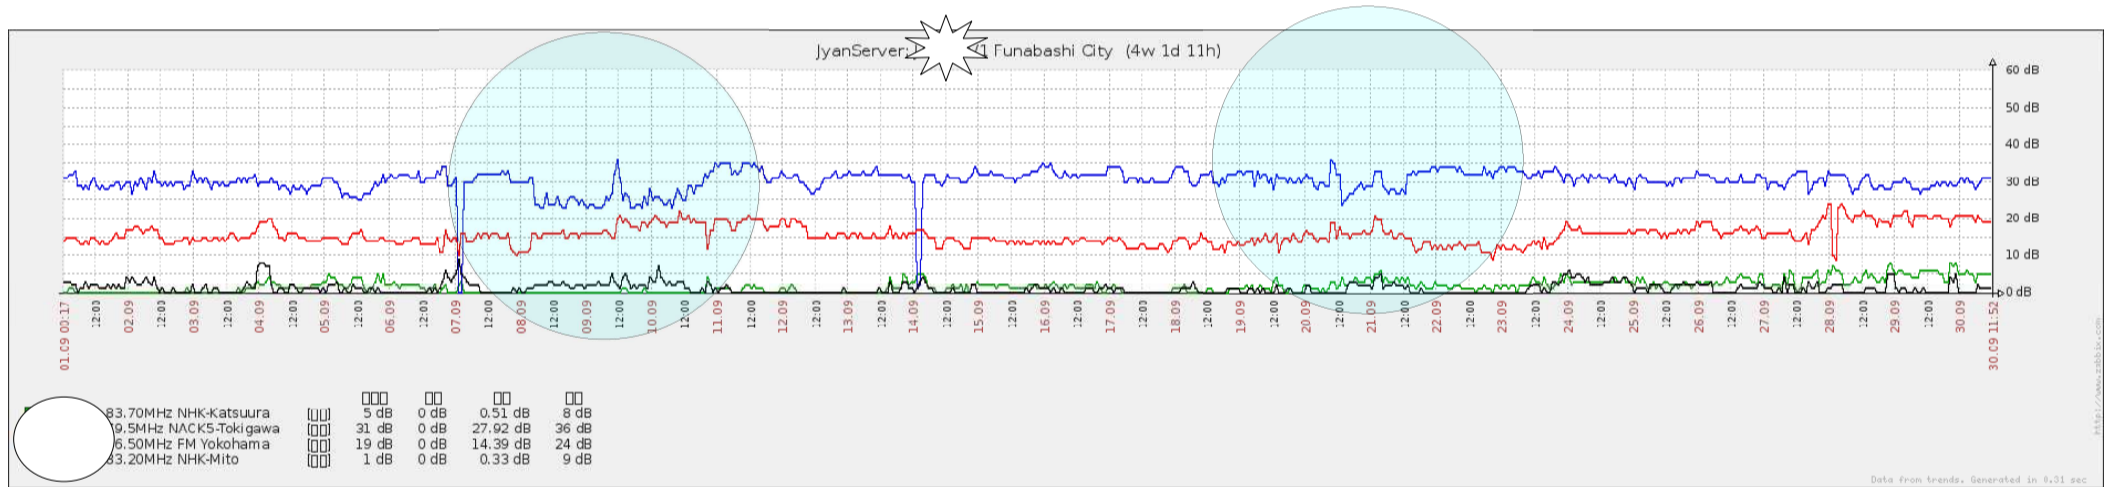

千葉若葉区小倉台* 野田市鶴奉* 成田市松子* 柏市旭町 柏市大島田* 市原市姉崎* 八千代市大和田新田* 鎌ヶ谷市新鎌ヶ谷* 白井市復* 栄町安食台* 栃木県 震度

1 宇都宮市明保野町

9月22日に、9月24日から25日を中心に23日から28日迄の間に茨城から千葉、横浜ラインで震度3の地震を予測しました。該当地震あり

この地震で、観測可能と思われるのは、鹿島局と船橋局が範囲内です。他局は観測 ROOT が遠くなっています。印西局の茨城が少しかかります。従って、鹿島を十分解析する必要があります。

赤と青に沈静化がある

赤と青に沈静化あり

青と赤に沈静化

青に沈静化と赤も遅れて沈静化

緑にレベルアップとパルス

緑に上昇と沈静化が発生

パルスと 青に沈静化

青と赤に沈静化